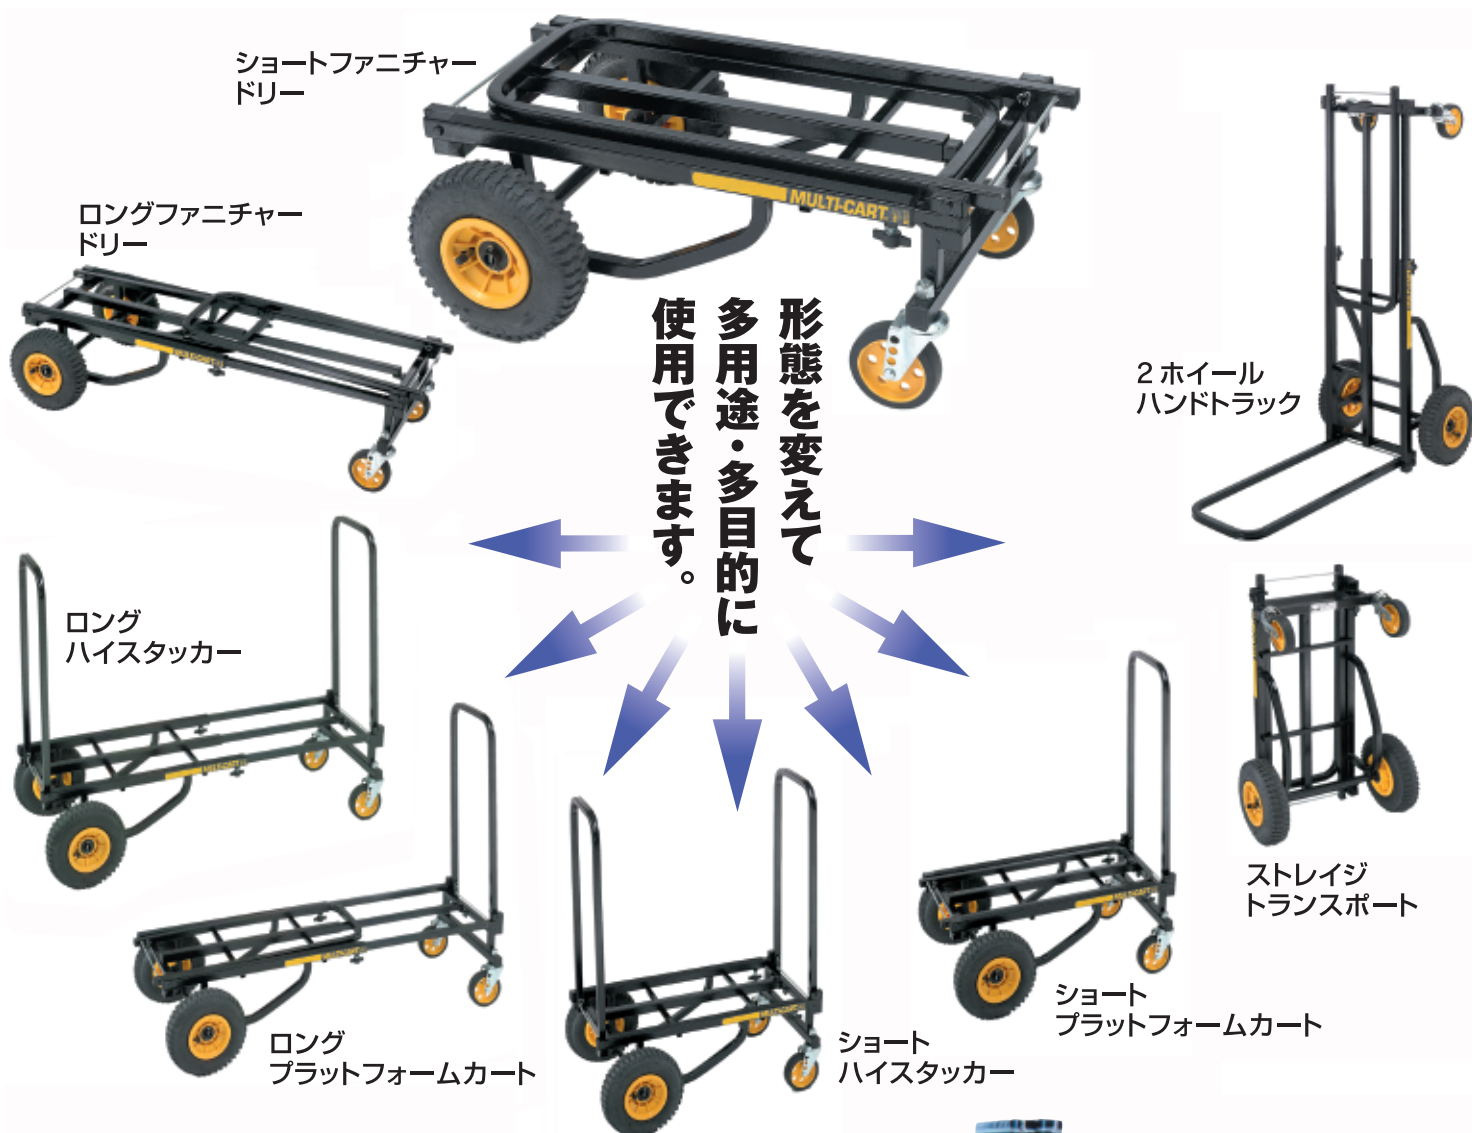

使用目的に合わせ、変幻自在。移動自由。ビッグな積載荷重。
あらゆる角度から機材や資材をサポート——〈マルチカート®〉

Multi cart®

TRANSPORTER

“マルチカート®”は、頑強な素材を採用し、目的に応じて数秒で形態を変えて使用できる、便利で頼りになるマルチパーパス・カートです。繁雑で重い撮影機材はもちろん、あらゆる機器・用具をスムーズな動きでサポートします。

■ 階段の昇り降りも…

■ 長い荷物の持ち運びに…

■ 背の高い荷物にも…

■ 大切な機材の運搬に…

マルチカート 商品構成

4つのモデルと3つの異なるフレームサイズで、さまざまな運搬ニーズに対応できます。

R2
Cat# 660-002

R6
Cat# 660-006

R8
Cat# 660-008

R12
Cat# 660-012

長さ	66.0cm	71.1cm	86.4cm	86.4cm
長さ(拡張時)	102.9cm	114.3cm	140.3cm	140.3cm
奥行(荷台部)	27.3cm	31.8cm	34.3cm	34.3cm
奥行(車輪含)	35.6cm	45.7cm	48.3cm	50.8cm
高さ	16.5cm	23.5cm	24.1cm	27.9cm
高さ(展開時)	78.1cm	84.5cm	98.4cm	102.9cm
前輪(径)	10.2cm ソリッドゴムタイヤ	10.2cm ソリッドゴムタイヤ	12.7cm ソリッドゴムタイヤ	20.3cm 空気タイヤ
後輪(径)	15.2cm ソリッドゴムタイヤ	20.3cm 空気タイヤ	20.3cm 空気タイヤ	25.4cm 空気タイヤ
重さ	7.7kg	11.4kg	13.2kg	16.3kg
積載量	158.9kg	227.0kg	227.0kg	227.0kg
標準小売価格	¥23,100(税別¥22,000)	¥29,400(税別¥28,000)	¥34,650(税別¥33,000)	¥52,500(税別¥50,000)

拡張棚キット Cat.#660-051

2つの棚板をジョイントさせてR8、またはR12のマルチカートを数秒で最大 132.1×45.7 (cm) の棚付きカートに変換、ノートパソコンなどを上に置き、デスク代わりに使用できます。また、棚板は素早く取り外して、76.2×45.7×5.1 (cm) のコンパクトサイズに。棚板は耐久性が高く滑りにくいカーペットで覆われた1.3cmの合板製です。

■ 積載量: 68.10kg 重量: 7.26kg