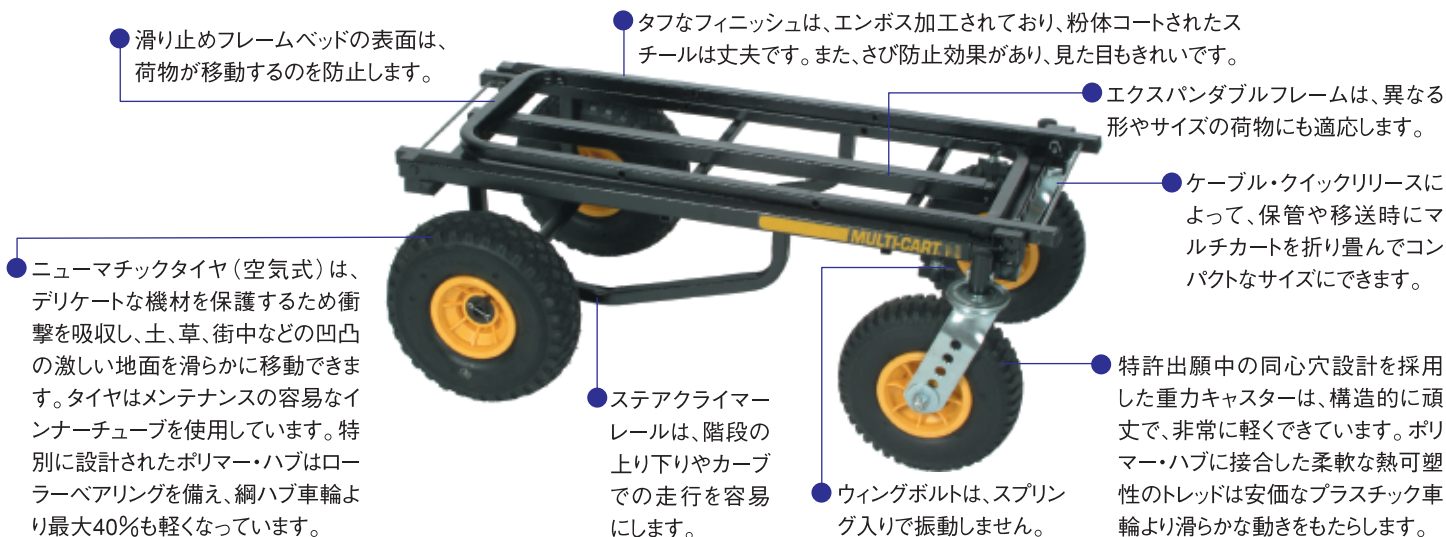

使用目的に合わせ、変幻自在。移動自由。ビッグな積載荷重。
あらゆる角度から機材や資材をサポート——〈マルチカート®〉

Multi cart®

TRANSPORTER

“マルチカート®”は、頑強な素材を採用し、目的に応じて数秒で形態を変えて使用できる、便利で頼りになるマルチパーパス・カートです。繁雑で重い撮影機材はもちろん、あらゆる機器・用具をスムーズな動きでサポートします。

■ 階段の昇り降りも…

■ 長い荷物の持ち運びに…

■ 背の高い荷物にも…

■ 大切な機材の運搬に…

マルチカート 商品構成

4つのモデルと3つの異なるフレームサイズで、さまざまな運搬ニーズに対応できます。

R2
Cat# 660-002

R6
Cat# 660-006

R8
Cat# 660-008

R12
Cat# 660-012

長さ	66.0cm	71.1cm	86.4cm	86.4cm
長さ(拡張時)	102.9cm	114.3cm	140.3cm	140.3cm
奥行(荷台部)	27.3cm	31.8cm	34.3cm	34.3cm
奥行(車輪含)	35.6cm	45.7cm	48.3cm	50.8cm
高さ	16.5cm	23.5cm	24.1cm	27.9cm
高さ(展開時)	78.1cm	84.5cm	98.4cm	102.9cm
前輪(径)	10.2cm ソリッドゴムタイヤ	10.2cm ソリッドゴムタイヤ	12.7cm ソリッドゴムタイヤ	20.3cm 空気タイヤ
後輪(径)	15.2cm ソリッドゴムタイヤ	20.3cm 空気タイヤ	20.3cm 空気タイヤ	25.4cm 空気タイヤ
重さ	7.7kg	11.4kg	13.2kg	16.3kg
積載量	158.9kg	227.0kg	227.0kg	227.0kg
標準小売価格	¥23,100(税別¥22,000)	¥29,400(税別¥28,000)	¥34,650(税別¥33,000)	¥52,500(税別¥50,000)