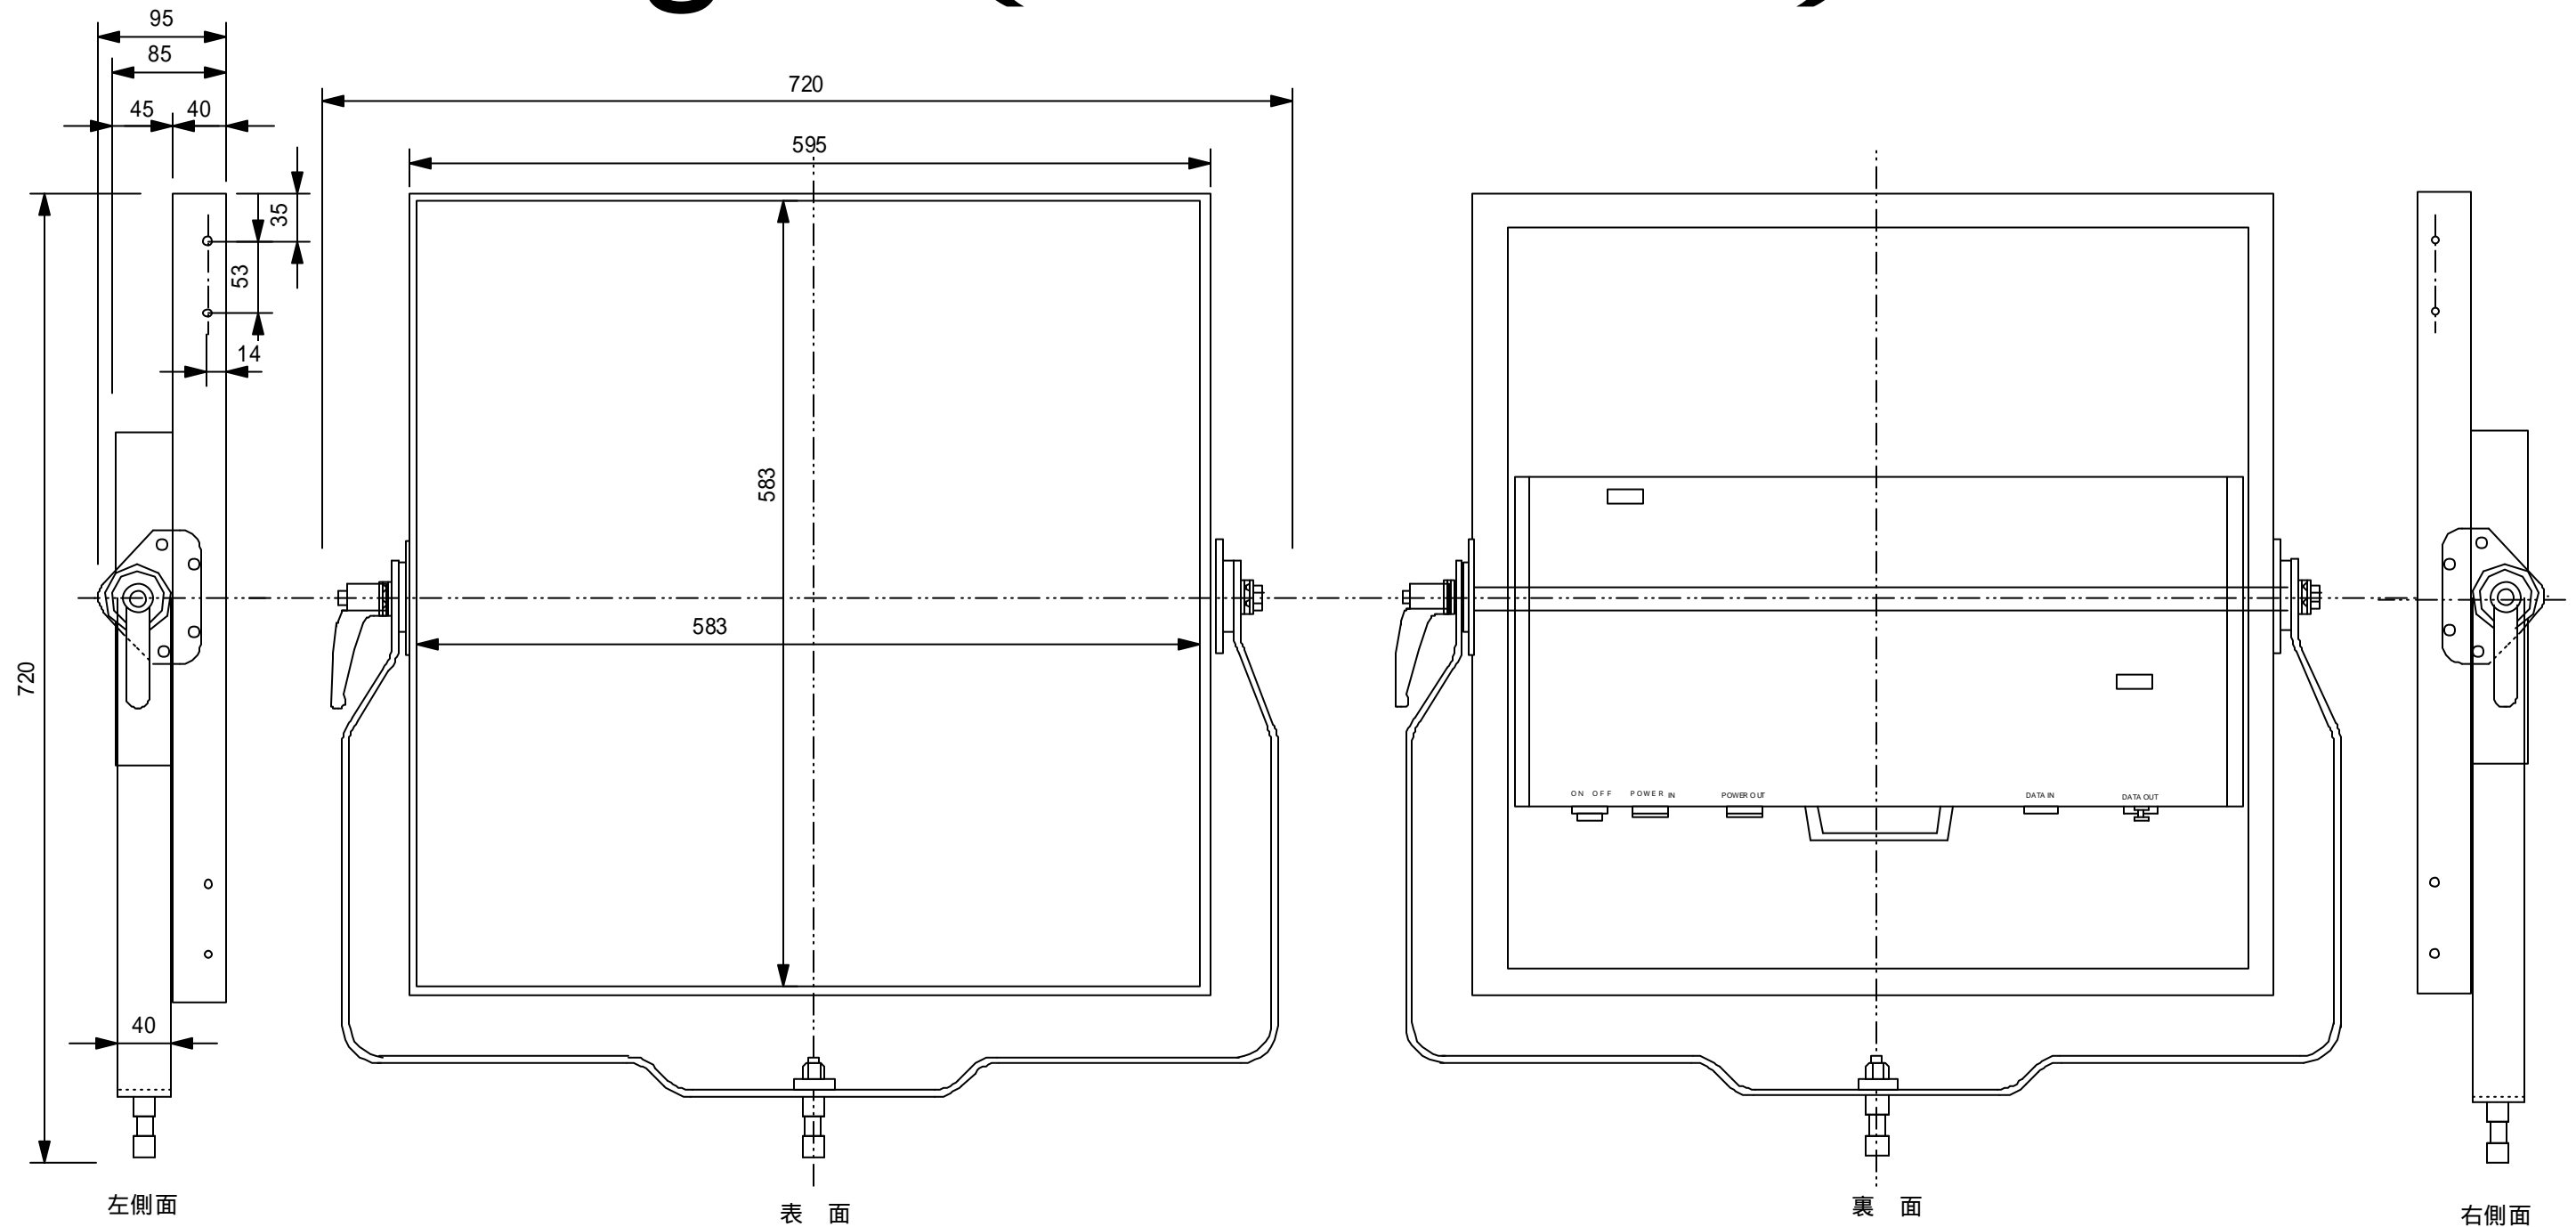

LED light (600 × 600)

光源：高輝度白色LED

定格電圧：AC100～240V

制御信号：DMX512

最大外寸：715×715×95mm 重量：11.5kg（アーム・ダボ含む）

画面寸法：590×590

塗装色：黒艶消し ダボ寸法：17

M E M E